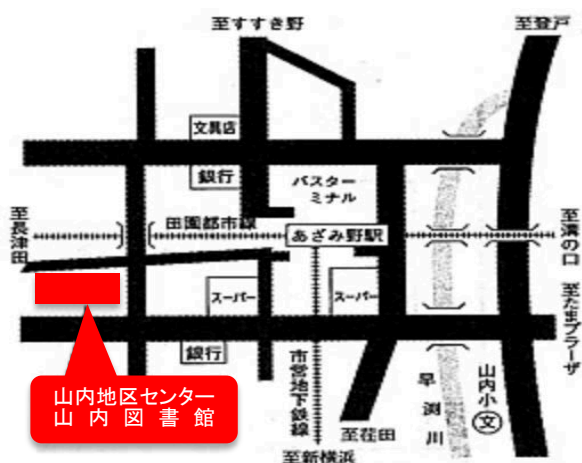

山内地区センター

住所: 〒225-0011 横浜市青葉区あざみ野2-3-2
電話: 045-901-8010